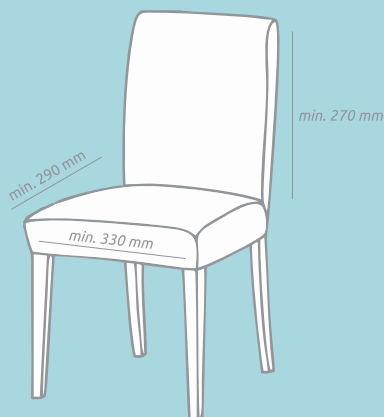

### Минимальные размеры стула для взрослых:

Высота спинки / 270 mm

Ширина сиденья / 330 mm

Глубина сиденья / 290 mm

EN 16120:2012+A2:2016 / EN 71

### Dimensioni minime della sedia per adulti:

Altezza dello schienale / 270 mm

Larghezza del sedile / 330 mm

Profondità del sedile / 290 mm

EN 16120:2012+A2:2016 / EN 71

### Dimensions maximales de la chaise pour adultes:

Hauteur du dossier / 270 mm

Largueur du siège / 330 mm

Profondeur du siège / 290 mm

EN 16120:2012+A2:2016 / EN 71

### Minimalne dimenzije stolici za odrasle:

Visina naslona / 270 mm

Širina sedišta / 330 mm

Dubina sedišta / 290 mm

**EN 16120:2012+A2:2016 / EN 71**