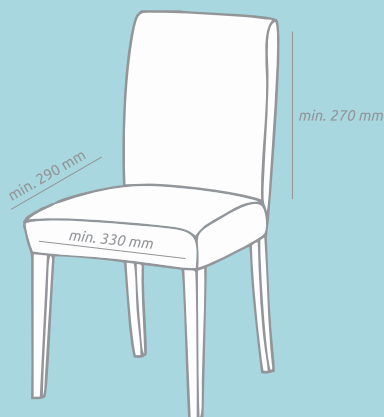

### Минимални размери на стола за възрастни:

Височина на облегалката / 270 мм

Ширина на седалката / 330 мм

Дълбочина на седалката / 290 мм

БДС EN 16120:2012+A2:2017 / БДС EN 71

### Минимальные размеры стула для взрослых:

Высота спинки / 270 mm

Ширина сиденья / 330 mm

Глубина сиденья / 290 mm

EN 16120:2012+A2:2016 / EN 71

Il SEGGIOLONE PAPPÀ **PIXI** è comodo e adatto dai 6 fino ai 36 mesi di età del bambino e non superiore ai 15 kg.

Facile da posizionare e affidabile su gran parte delle sedie

I quattro piedini separatamente regolabili consentono di scegliere l'altezza corrispondente a maggior parte delle tavole.

### Dimensioni minime della sedia per adulti:

Altezza dello schienale / 270 mm

Larghezza del sedile / 330 mm

Profondità del sedile / 290 mm

EN 16120:2012+A2:2016 / EN 71