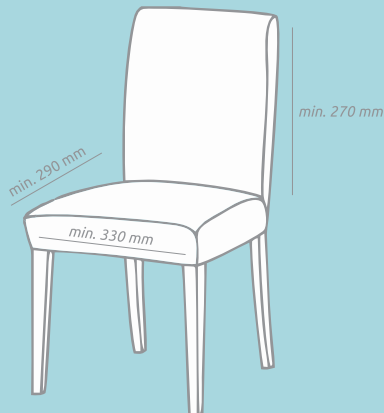

## СТОЛЧЕ ЗА ХРАНЕНЕ "PIXI"

Столчето за хранене **PIXI** е идеален помощник за храненето на детето. То е перфектната повдигаща седалка, която Ви позволява бебето да е близо до Вас на масата.

Столчето за хранене **PIXI** е комфортно. Подходящо е за деца от 6 до 36 месечна възраст или до 15 кг.

Лесно и надеждно се поставя върху повечето столове.

Четири независимо регулируеми крачета Ви позволяват да избирате нивото на височината, съответстваща на повечето маси.

Неплъзгащите се крачета и двата предпазни колана за захващане към основния стол, подsigуряват максимална защита за Вашето дете.

Столчето е с изключително малко тегло и компактни размери и е лесно за транспортиране.

**ВНИМАНИЕ!** Да се сглобява от възрастен!

*Този продукт е предназначен за деца, които могат да седят самостоятелно /минимум 6 месеца/, до 36 месеца или с максимално тегло до 15 кг.*

### Минимални размери на стола за възрастни:

Височина на облегалката / 270 мм

Ширина на седалката / 330 мм

Дълбочина на седалката / 290 мм

БДС EN 16120:2012+A2:2017 / БДС EN 71