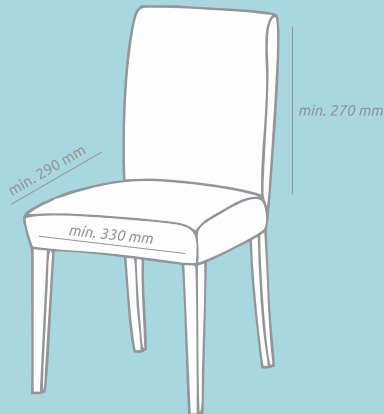

SCAUN DE MASA COPII "PIXI"

Scaunul de masa **PIXI** este asistentul ideal al mamei cu privire la hranirea copilului. Acesta este scaunul pliant care va permite copilul sa fie aproape de dvs. atunci cand sunteti la masa.

Scaunul de masa **PIXI** este confortabil si corespunzator de la varsta de 6 luni pana la 3 ani si pana la 15 kg.

Usor si sigur se amplaseaza pe toate tipurile de scaune.

Cele patru picioare reglabile independente va permit sa alegeti nivelul de inaltime, care sa corespunda la majoritatea tipurilor de mese.

Picioarele anticulisante si cele 2 dispozitive de atasarea la baza scaunului, asigura o protectie maxima pentru copilul dvs.

Scaunul are o greutate extrem de usoara si dimensiuni compacte si este foarte usor de transportat.

AVERTISMENT! A se asambla de catre un adult!

Acest produs este destinat copiilor care sunt capabili sa stea in sezut fara ajutor /minim 6 luni/ si pana la 36 luni sau maxim 15 kg.

Dimensiunile minime ale scaunului pe care se va monta:

Inaltimea spatarului / 270 mm

Latimea spatarului / 330 mm

Adancimea spatarului / 290 mm

EN 16120:2012+A2:2016 / EN 71