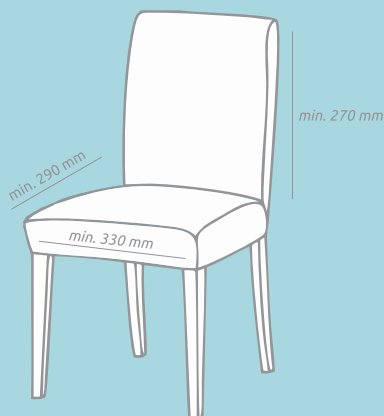

### Минимални размери на стола за възрастни:

Височина на облегалката / 270 мм

Ширина на седалката / 330 мм

Дълбочина на седалката / 290 мм

БДС EN 16120:2012+A2:2017 / БДС EN 71

Krzeszko do karmienia **PIXI** jest komfortowe i nadaje się do dzieci od wieku 6 miesięcy do 3 lat i do 15 kg.

Łatwe i bezpieczne w zamontowaniu do większości krzesel.

Cztery niezależnie regulowane nóżki pozwalają dobrać odpowiedni poziom wysokości, odpowiedni dla większości stołów.

Nie przesuwające się nóżki oraz 2 paski zabezpieczające do przymocowania do krzesła podstawowego zapewniają maksymalne bezpieczeństwo dziecka.

Krzeszko ma wyjątkowo małą wagę i kompaktowe wymiary i jest łatwe do transportowania.

### Minimalne rozmiary krzesła dla dorosłych:

Wysokość oparcia / 270 mm

Szerokość siedzenia / 330 mm

Głębokość siedzenia / 290 mm

EN 16120:2012+A2:2016 / EN 71