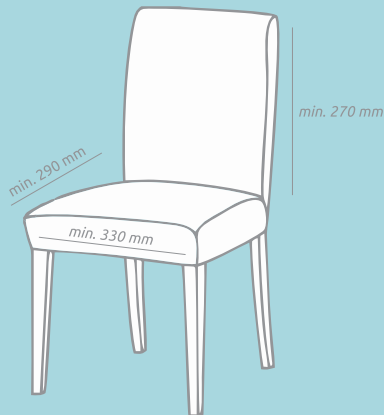

### Минимальные размеры стула для взрослых:

Высота спинки / 270 mm

Ширина сиденья / 330 mm

Глубина сиденья / 290 mm

EN 16120:2012+A2:2016 / EN 71

### Dimensioni minime della sedia per adulti:

Altezza dello schienale / 270 mm

Larghezza del sedile / 330 mm

Profondità del sedile / 290 mm

EN 16120:2012+A2:2016 / EN 71

### Dimensions maximales de la chaise pour adultes:

Hauteur du dossier / 270 mm

Largueur du siège / 330 mm

Profondeur du siège / 290 mm

EN 16120:2012+A2:2016 / EN 71

### Минимални димензии на столот за возрасни:

Висина на потпирач / 270 мм

Ширина на седиштето / 330 мм

Длабочина на седиштето / 290 мм

EN 16120:2012+A2:2016 / EN 71