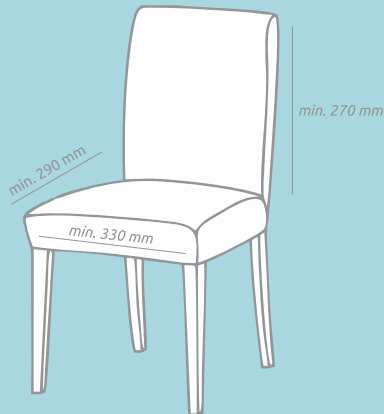

### Минимальные размеры стула для взрослых:

Высота спинки / 270 mm

Ширина сиденья / 330 mm

Глубина сиденья / 290 mm

EN 16120:2012+A2:2016 / EN 71

### Dimensioni minime della sedia per adulti:

Altezza dello schienale / 270 mm

Larghezza del sedile / 330 mm

Profondità del sedile / 290 mm

EN 16120:2012+A2:2016 / EN 71

### Dimensions maximales de la chaise pour adultes:

Hauteur du dossier / 270 mm

Largueur du siège / 330 mm

Profondeur du siège / 290 mm

EN 16120:2012+A2:2016 / EN 71

## STOLICA ZA HRANJENJE "PIXI"

Stolica za hranjenje **PIXI** je idealan pomoćnik majki danahrani dete. Ona je savršeno uvlačeći sigurnosni sistem koji omogućava da beba bude blizu Vas za stolom.

**PIXI** stolica je udobna i pogodna za uzrast od 6 meseci do 3 godine i do 15 kg. Lako i bezbedno se postavlja na većinu stolica