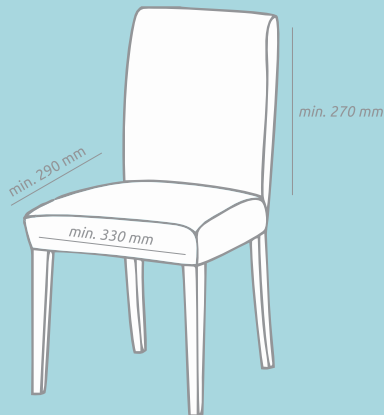

It can be easily and reliably placed on most chairs.

The four independently adjustable legs allow you to select the height level corresponding to most table types.

Non-slip legs and 2 safety belts for attachment to the main chair ensure the maximum protection of your child.

### **Minimum dimensions of the adult's chair seat:**

Height of the adult's chair backrest / 270 mm

Width of the adult's chair seat / 330 mm

Depth of the adult's chair seat / 290 mm

**EN 16120:2012+A2:2016 / EN 71**

## СТОЛЧЕ ЗА ХРАНЕНЕ "PIXI"

Столчето за хранене **PIXI** е идеален помощник за храненето на детето. То е перфектната повдигаща седалка, която Ви позволява бебето да е близо до Вас на масата.

Столчето за хранене **PIXI** е комфортно. Подходящо е за деца от 6 до 36 месечна възраст или до 15 кг.

### Минимални размери на стола за възрастни:

Височина на облегалката / 270 мм

Ширина на седалката / 330 мм

Дълбочина на седалката / 290 мм

БДС EN 16120:2012+A2:2017 / БДС EN 71