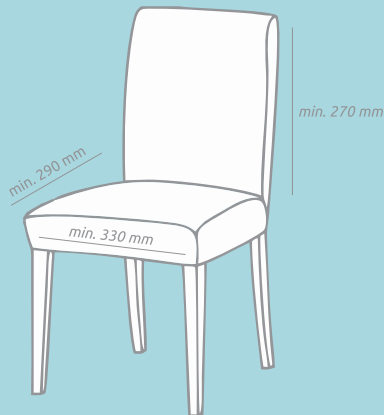

### **Minimum dimensions of the adult's chair seat:**

Height of the adult's chair backrest / 270 mm

Width of the adult's chair seat / 330 mm

Depth of the adult's chair seat / 290 mm

**EN 16120:2012+A2:2016 / EN 71**

### Минимални размери на стола за възрастни:

Височина на облегалката / 270 мм

Ширина на седалката / 330 мм

Дълбочина на седалката / 290 мм

БДС EN 16120:2012+A2:2017 / БДС EN 71

### Minimalne rozmiary krzesła dla dorosłych:

Wysokość oparcia / 270 mm

Szerokość siedzenia / 330 mm

Głębokość siedzenia / 290 mm

EN 16120:2012+A2:2016 / EN 71

### A fő szék minimális méretei:

A háttámla magassága / 270 mm

Az ülés szélessége / 330 mm

Ülésmélység / 290 mm

**EN 16120:2012+A2:2016 / EN 71**