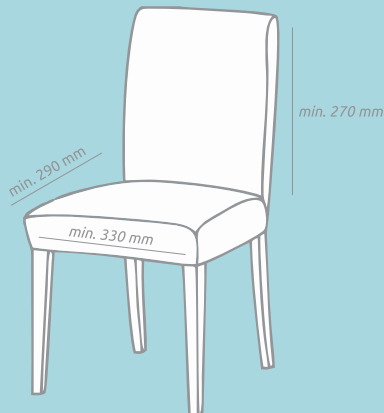

KARRIGE PËR USHQIM PIXI

Karrigia për ushqim **PIXI** është ndihmëse ideale e nënës për ushqim të fëmijës. Ajo është një sedilje perfekte lëvizëse e cila lejon që foshnja Juaj të jetë afër jush në tavolinë.

Karrigia për ushqim **PIXI** është komode dhe e përshtatshme për fëmijë nga moshë 6 muaj deri në 3 vjeç dhe me peshë deri në 15 kg.

Montohet lehtë dhe në mënyrë të sigurt në shumicën e llojeve të karrigeve. Katër këmbët që rregullohet secila me vete Ju lejojnë që të bëni zgjedhjen e nivelit të lartësisë, që u përgjigjet shumicës së tavolinave.

Këmbët që nuk rrëshqasin dhe 2 rripat siguroes për lidhje me karrigen kryesore garantojnë mbrojtje maksimale për fëmijën Tuaj.

Karrigia është me peshë të vogël dhe përmasa kompakte dhe mund të transportohet lehtë.

Kujdes! Te montohet nga nje l rritur!

Ky produkt është destinuar për fëmijë, që mund të qëndrojnë vet të ulur /minimum në moshë 6 muaj/ deri në moshën 3 vjeç ose deri në peshë 15 kg.

Dimensione minimale e karriges për të moshuar:

Lartësia e mbështetëses / 270 mm

Gjerësia e vendit për të ulur / 330 mm

Thellësia e vendit për të ulur / 290 mm

EN 16120:2012+A2:2016 / EN 71