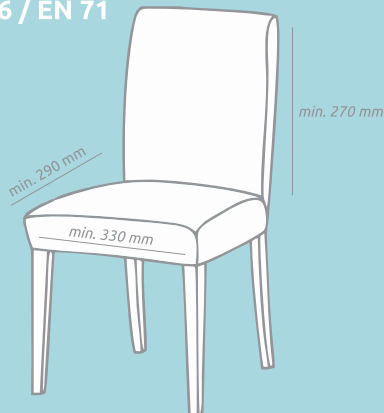

### Dimensioni minime della sedia per adulti:

Altezza dello schienale / 270 mm

Larghezza del sedile / 330 mm

Profondità del sedile / 290 mm

EN 16120:2012+A2:2016 / EN 71

### Dimensions maximales de la chaise pour adultes:

Hauteur du dossier / 270 mm

Largueur du siège / 330 mm

Profondeur du siège / 290 mm

EN 16120:2012+A2:2016 / EN 71

**ΠΡΟΣΟΧΗ!** Να συναρμολογηθεί από ενήλικα!

*Αυτό το προϊόν προορίζεται για παιδιά, τα οποία μπορούν να κάθονται μόνα τους /με ελάχιστη ηλικία 6 μηνών/, έως 3 ετών ή με μέγιστο βάρος έως 15 κιλά.*

### Ελάχιστες διαστάσεις της καρέκλας για ενήλικους:

Ύψος της πλάτης / 270 χιλ.

Πλάτος του καθίσματος / 330 χιλ.

Βάθος του καθίσματος / 290 χιλ.

EN 16120:2012+A2:2016 / EN 71