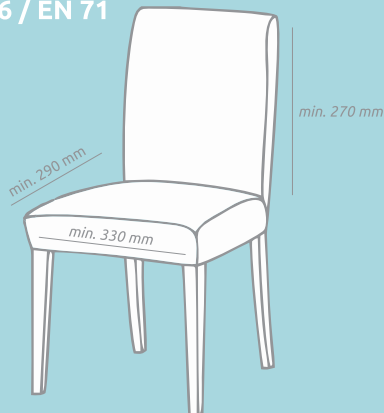

### **Minimum dimensions of the adult's chair seat:**

Height of the adult's chair backrest / 270 mm

Width of the adult's chair seat / 330 mm

Depth of the adult's chair seat / 290 mm

**EN 16120:2012+A2:2016 / EN 71**

### Минимални размери на стола за възрастни:

Височина на облегалката / 270 мм

Ширина на седалката / 330 мм

Дълбочина на седалката / 290 мм

БДС EN 16120:2012+A2:2017 / БДС EN 71

### Minimalne rozmiary krzesła dla dorosłych:

Wysokość oparcia / 270 mm

Szerokość siedzenia / 330 mm

Głębokość siedzenia / 290 mm

EN 16120:2012+A2:2016 / EN 71

### Минимальные размеры стула для взрослых:

Высота спинки / 270 mm

Ширина сиденья / 330 mm

Глубина сиденья / 290 mm

EN 16120:2012+A2:2016 / EN 71