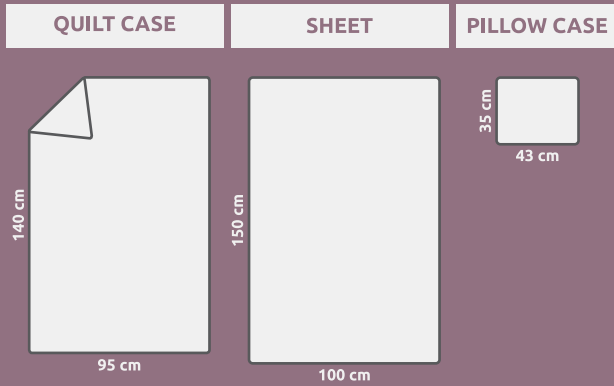

bedding set
3 pcs

find us on

www.lorelli.eu

BEDDING SET 3 pieces

**QUILT CASE**

Size: 95/140 cm

Content: Ranforce 100% Cotton

SHEET

Size: 100/150 cm

Content: Ranforce 100% Cotton

PILLOW CASE

(x2 for items 2080001 **4801 / 4901 / 5001 / 6201**)

Size: 43/35 cm

Content: Ranforce 100% Cotton

WARNING! To avoid danger of suffocation remove the plastic cover!
WARNING! Keep away from fire!

СЕТ 3 части

ПЛИК ЗА ЗАВИВКА

ЧАРШАФ

КАЛЪФКА
/за възглавница/**ПЛИК ЗА ЗАВИВКА***Размер: 95/140 см**Състав: Ранфорс 100% Памук***ЧАРШАФ***Размер: 100/150 см**Състав: Ранфорс 100% Памук***КАЛЪФКА ЗА ВЪЗГЛАНИЦА***(x2 за артикули 2080001 4801 / 4901 / 5001 / 6201)**Размер: 43/35 см**Състав: Ранфорс 100% Памук*